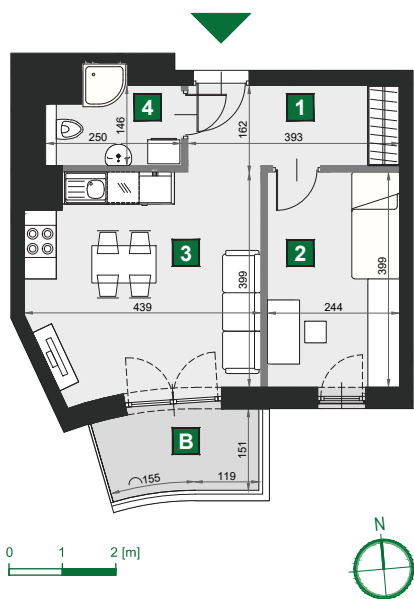

WIŚLANETARASY 2.0

B 119

budynek	A
piętro	2
mieszkanie	B 119
liczba pokoi	2

B balkon	4,45 m ²
1 przedpokój	5,95 m ²
2 sypialnia	9,74 m ²
3 pokój dzienny z aneksem kuch.	16,93 m ²
4 łazienka	3,72 m ²

powierzchnia	36,34 m ²
cena brutto	297 988 zł